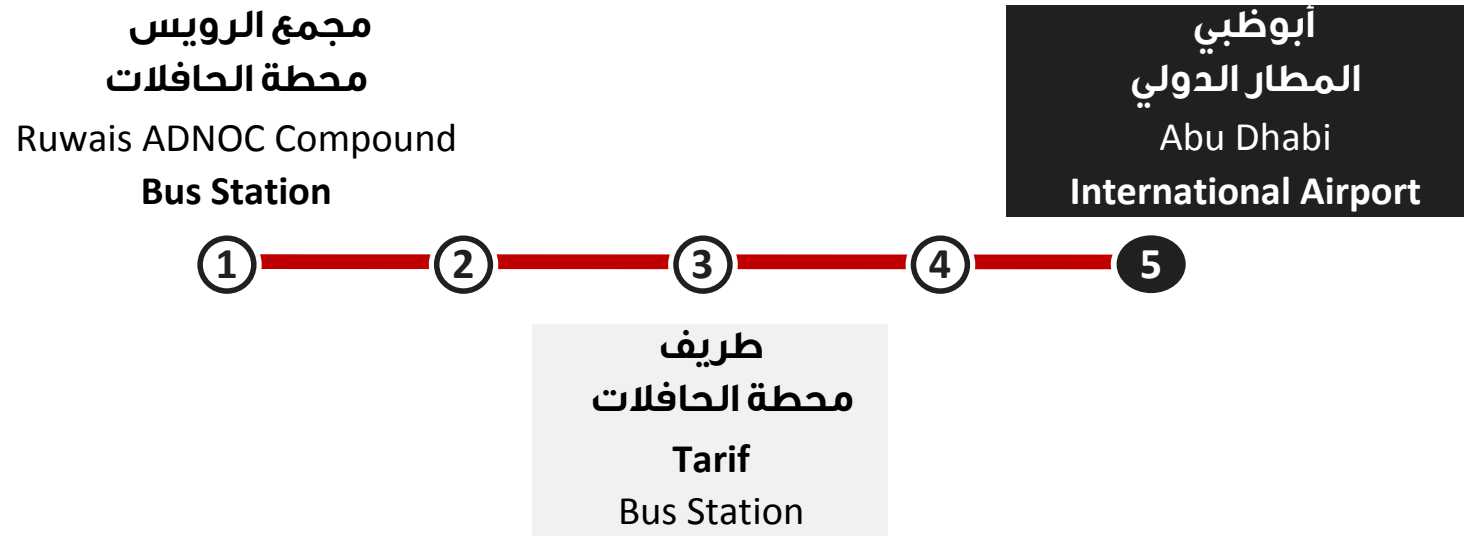

X81

Saturday - Thursday

السبت - الخميس

①	②	③	④	⑤
▷		○	▷	⊙
0700		0824	0834	1004
1100		1224	1234	1404
1500		1624	1634	1804
1900		2024	2034	2204

Friday / Public Holiday

الجمعة / العطلات الرسمية

①	②	③	④	⑤
▷		○	▷	⊙
0700		0824	0834	1004
1100		1224	1234	1404
1500		1624	1634	1804
1900		2024	2034	2204

Legend

الدليل

- ▷ زمن الانطلاق
  Departure time
- زمن الوصول
  Arrival time
- ⊙ زمن الوصول
  عند آخر محطة
  Arrival time at the
  terminus stop