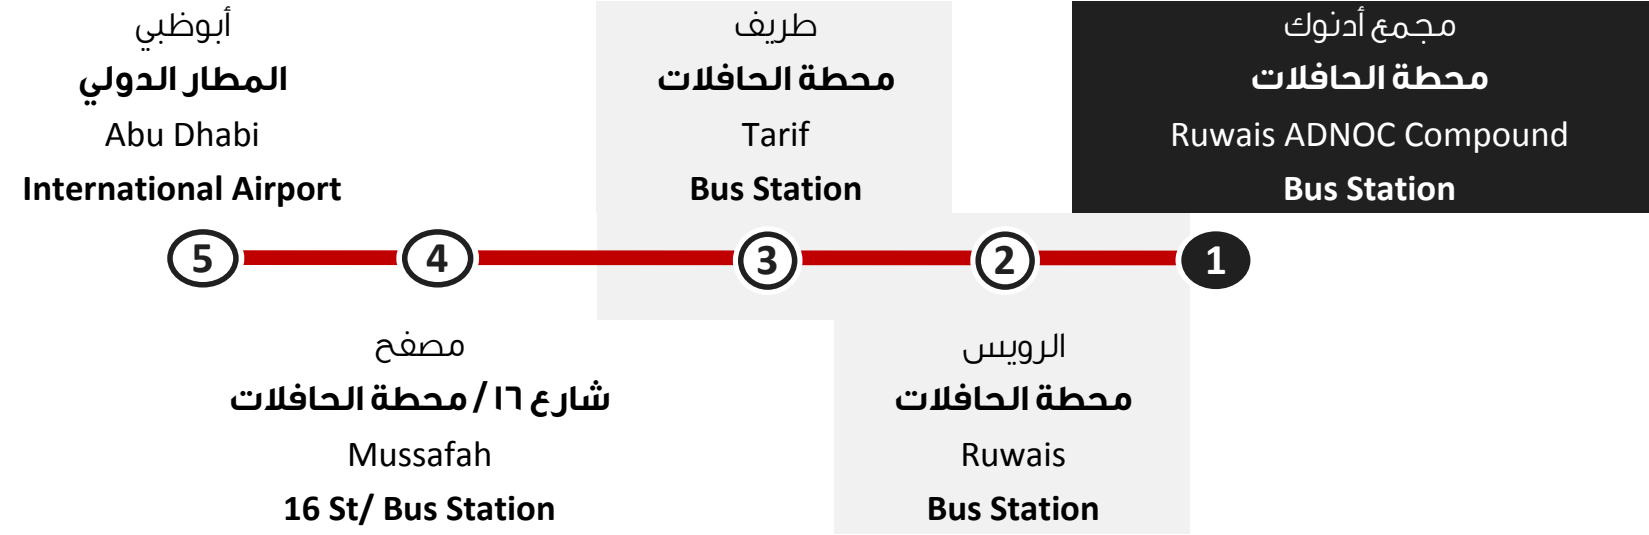

X81

Saturday - Thursday

السبت - الخميس

5	4	3	2	1		
▷	○	▷	○	▷	◎	
0645	0715	0825	0835	0950	0955	1010
1045	1115	1225	1235	1350	1355	1410
1445	1515	1625	1635	1750	1755	1810
1845	1915	2025	2035	2150	2155	2210

Friday / Public Holiday

الجمعة / العطلات الرسمية

5	4	3	2	1		
▷	○	▷	○	▷	◎	
0645	0715	0825	0835	0950	0955	1010
1045	1115	1225	1235	1350	1355	1410
1445	1515	1625	1635	1750	1755	1810
1845	1915	2025	2035	2150	2155	2210

Legend

الدليل

- ▷ زمن الانطلاق
  Departure time
- زمن الوصول
  Arrival time
- ◎ زمن الوصول
  عند آخر محطة
  Arrival time at the
  terminus stop