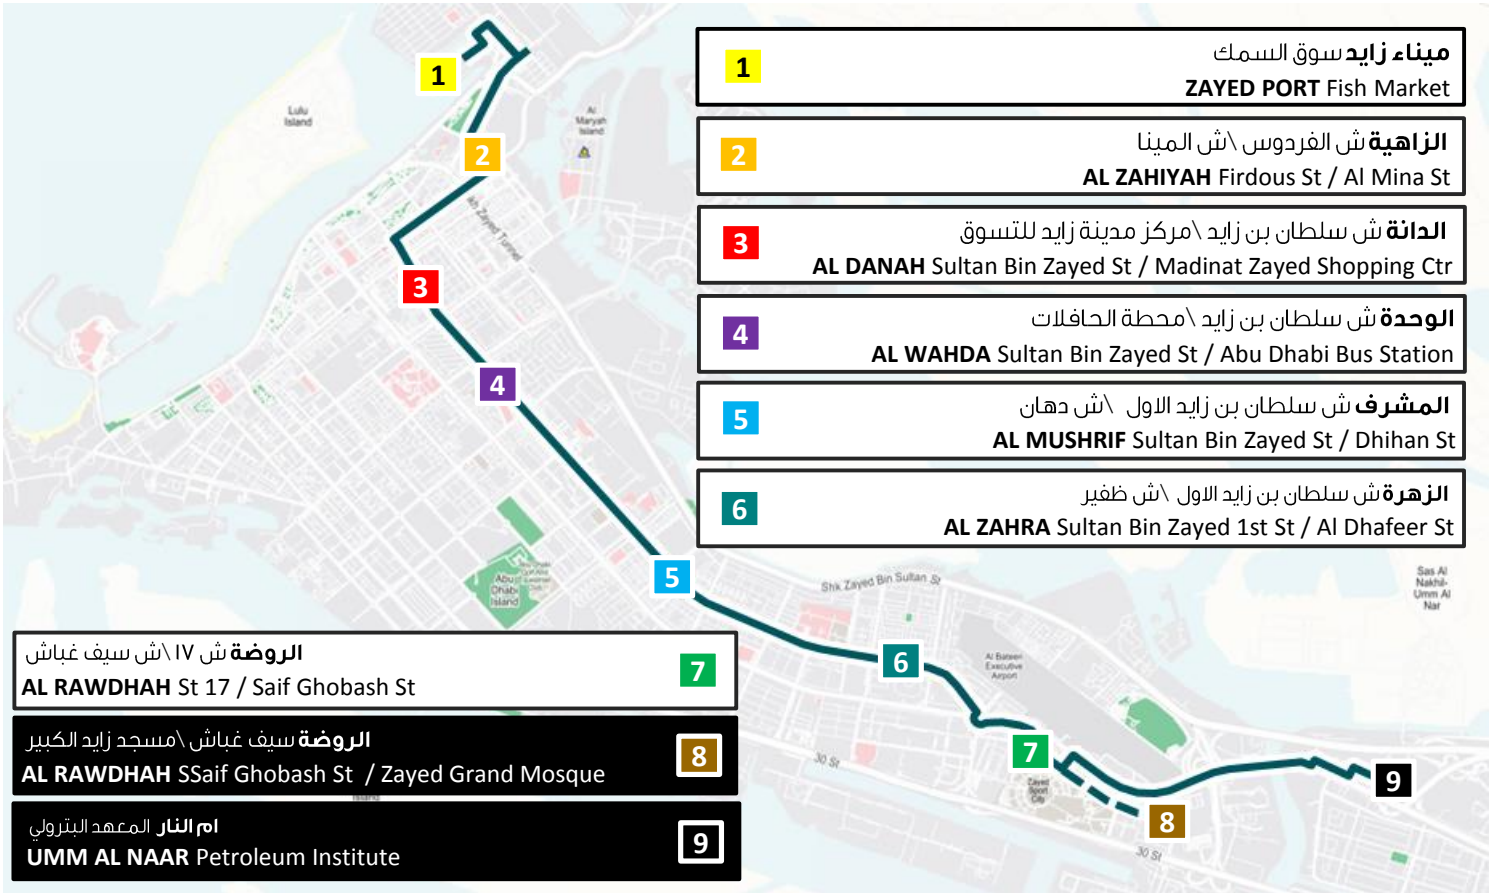

24

ام النار
المعهد البترولي

054

UMM AL NAAR
Petroleum Institute

Saturday - Thursday السبت - الخميس

1	2	3	4	5	6	7	8	9
0004	0013	0022	0030	0037	0048	0052	0055	•
U30								
0406	0414	0423	0430	0438	0448	0453	0457	•
0450	0459	0508	0515	0523	0533	0538	•	0553
0520	0528	0537	0545	0554	0605	0610	•	0625
0550	0558	0607	0615	0624	0635	0640	•	0655
U30								
1643	1653	1705	1715	1724	1737	1742	•	1756
1709	1719	1734	1745	1754	1806	1811	•	1826
1739	1749	1804	1815	1824	1836	1841	•	1856
1810	1821	1835	1845	1853	1905	1910	•	1925
1841	1852	1906	1915	1924	1936	1941	•	1955
1914	1924	1937	1945	1954	2006	2010	•	2025
1943	1953	2006	2014	2023	2035	2039	•	2054
2016	2026	2037	2045	2054	2106	2110	•	2125
2046	2056	2107	2115	2124	2136	2140	•	2155
2117	2126	2137	2145	2155	2207	2211	•	2225
2146	2156	2207	2215	2224	2236	2240	•	2254
2218	2227	2237	2245	2252	2303	2307	•	2321
2248	2257	2307	2315	2322	2333	2337	•	2351
2318	2328	2337	2345	2352	0002	0007	0010	•
2333	2343	2352	0000	0007	0017	0022	0025	•

Friday / Public Holiday الجمعة / العطلات الرسمية

1	2	3	4	5	6	7	8	9
0003	0013	0022	0030	0037	0047	0052	0055	•
U30								
0406	0415	0423	0430	0438	0449	0453	0457	•
0450	0459	0508	0515	0523	0533	0538	•	0553
0520	0529	0537	0545	0553	0603	0608	•	0622
0550	0559	0607	0615	0623	0633	0638	•	0652
U30								
1645	1655	1706	1715	1724	1736	1741	•	1756
1714	1724	1735	1745	1754	1806	1811	•	1826
1744	1754	1805	1815	1824	1836	1841	•	1856
1813	1824	1835	1845	1854	1905	1910	•	1926
1844	1854	1906	1915	1925	1936	1941	•	1957
1912	1922	1935	1945	1954	2007	2011	•	2026
1942	1952	2005	2015	2024	2037	2041	•	2056
2014	2024	2036	2045	2053	2106	2110	•	2125
2044	2054	2106	2115	2123	2136	2140	•	2155
2115	2125	2137	2145	2154	2207	2211	•	2226
2145	2155	2207	2215	2225	2237	2241	•	2256
2218	2227	2237	2245	2253	2304	2308	•	2323
2248	2257	2307	2315	2323	2334	2338	•	2353
2317	2327	2337	2345	2353	0004	0008	0011	•
2332	2342	2352	0000	0008	0019	0023	0026	•

التعرفة 2 درهم - لا تباع البطاقات في الحافلات - غرامة عدم استخدام البطاقة 200 درهم
Fare = AED 2.00 per Trip. No Tickets sold on Bus. Travelling without Ticket = AED 200

فعال بتاريخ
Effective Date
21/12/2018

DOT Bus Information: 800 88888 www.dot.abudhabi.ae

دائرة النقل - معلومات الحافلات