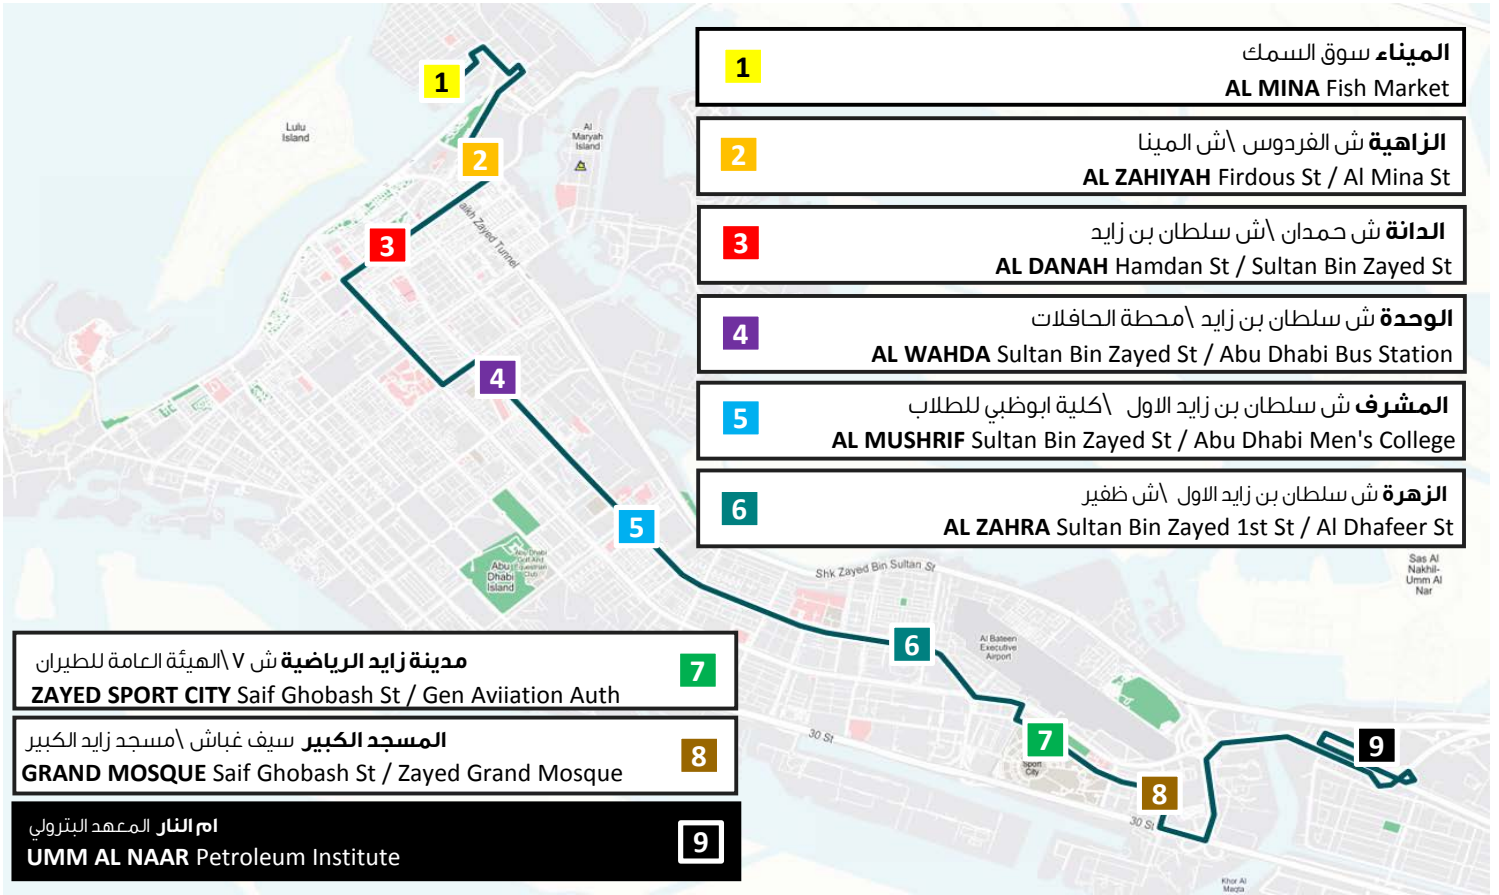

ام النار
المعهد البترولي

054

UMM AL NAAR
Petroleum Institute

Saturday - Thursday السبت - الخميس

1	2	3	4	5	6	7	8	9
0441	0450	0459	0511	0516	0529	0534	0538	0553
0512	0520	0529	0542	0548	0602	0606	0611	0625
0542	0550	0559	0612	0618	0632	0636	0641	0655
0608	0616	0627	0641	0649	0706	0711	0716	0732
0638	0646	0657	0711	0719	0736	0741	0746	0802
0704	0714	0726	0741	0748	0804	0810	0815	0830
٣٠								
2104	2114	2126	2141	2148	2203	2207	2210	2225
2134	2144	2156	2211	2218	2233	2237	2240	2255
2208	2217	2228	2241	2247	2300	2304	2307	2321
2238	2247	2258	2311	2317	2330	2334	2337	2351
2309	2319	2329	2341	2347	0000	0004	0008	0022
2344	2354	0004	0016	0022	0035	0039	0043	0057
0011	0021	0030	0042	0047	0059	0104	0107	•
0041	0051	0100	0112	0117	0129	0134	0137	0151
0111	0121	0130	0142	0147	0159	0204	0207	•
0141	0151	0200	0212	0217	0229	0234	0237	0251
0211	0221	0230	0241	0246	0258	0302	0305	•
0241	0251	0300	0311	0316	0328	0332	0335	0349
0312	0322	0331	0342	0347	0400	0404	0408	•
0342	0352	0401	0412	0417	0430	0434	0438	0452
0412	0421	0430	0441	0448	0500	0505	0508	0522

Friday / Public Holiday الجمعة / العطلات الرسمية

1	2	3	4	5	6	7	8	9
0442	0451	0500	0511	0518	0530	0535	0538	0552
0513	0522	0530	0542	0548	0600	0605	0608	0623
0543	0552	0600	0612	0618	0630	0635	0638	0653
0610	0619	0629	0641	0648	0702	0707	0711	0726
0640	0649	0659	0711	0718	0732	0737	0741	0756
0710	0719	0729	0741	0748	0802	0807	0811	0827
٣٠								
2104	2114	2126	2141	2148	2203	2207	2210	2225
2134	2144	2156	2211	2218	2233	2237	2240	2255
2208	2217	2228	2241	2247	2300	2304	2307	2321
2238	2247	2258	2311	2317	2330	2334	2337	2351
2309	2319	2329	2341	2347	0000	0004	0008	0022
2344	2354	0004	0016	0022	0035	0039	0043	0057
0011	0021	0030	0042	0047	0059	0104	0107	•
0041	0051	0100	0112	0117	0129	0134	0137	0151
0111	0121	0130	0142	0147	0159	0204	0207	•
0141	0151	0200	0212	0217	0229	0234	0237	0251
0211	0221	0230	0241	0246	0258	0302	0305	•
0241	0251	0300	0311	0316	0328	0332	0335	0349
0312	0322	0331	0342	0347	0400	0404	0408	•
0342	0352	0401	0412	0417	0430	0434	0438	0452
0412	0421	0430	0441	0448	0500	0505	0508	0522

الرجاء التأكد من وجهة الرحلة قبل الصعود الى الحافلة

Please check the Trip Destination before boarding the Bus

فعال بتاريخ
Effective Date
16/11/2018

DOT Bus Information: 800 88888 www.dot.abudhabi.ae

دائرة النقل - معلومات الحافلات