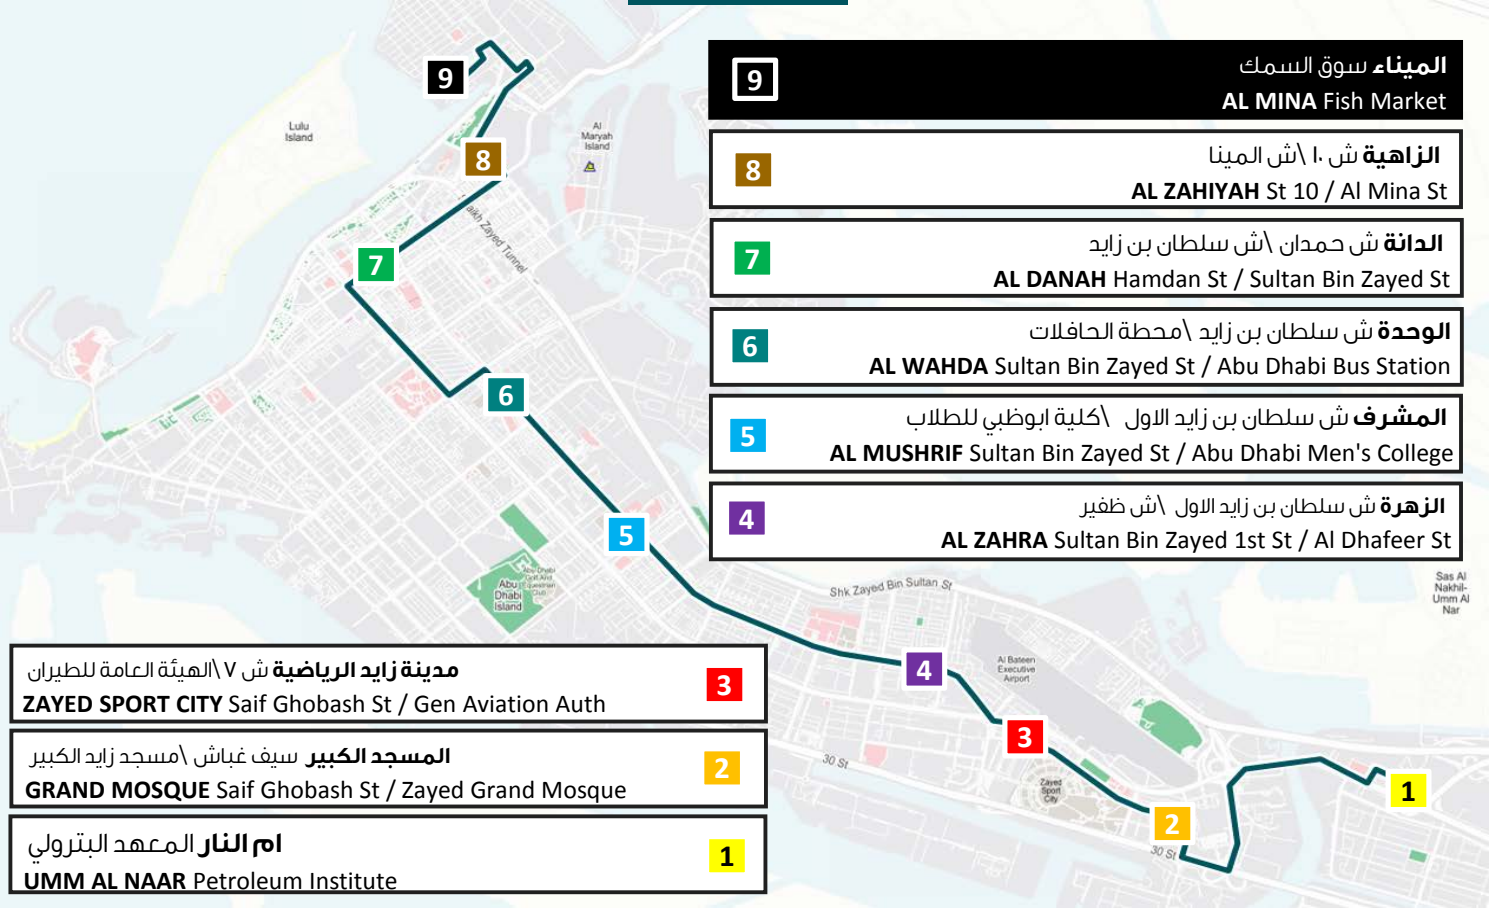

الرجاء التأكد من وجهة الرحلة قبل الصعود الى الحافلة

Please check the Trip Destination before boarding the Bus

فعال بتاريخ
Effective Date
16/11/2018

DOT Bus Information: 800 88888 www.dot.abudhabi.ae

دائرة النقل - معلومات الحافلات

المينا
سوق السمك

054

AL MINA
Fish Market

9 الميناء سوق السمك
AL MINA Fish Market

8 الزاهية ش. 10 \ ش المينا
AL ZAHYAH St 10 / Al Mina St

7 الدانة ش حمدان \ ش سلطان بن زايد
AL DANAH Hamdan St / Sultan Bin Zayed St

6 الوحدة ش سلطان بن زايد \ محطة الحافلات
AL WAHDA Sultan Bin Zayed St / Abu Dhabi Bus Station

5 المشرف ش سلطان بن زايد الاول \ كلية ابوظبي للطلاب
AL MUSHRIF Sultan Bin Zayed St / Abu Dhabi Men's College

4 الزهرة ش سلطان بن زايد الاول \ ش ظفير
AL ZAHRA Sultan Bin Zayed 1st St / Al Dhafeer St

3 مدينة زايد الرياضية ش 7 \ الهيئة العامة للطيران
ZAYED SPORT CITY Saif Ghobash St / Gen Aviation Auth

2 المسجد الكبير سيف غباش \ مسجد زايد الكبير
GRAND MOSQUE Saif Ghobash St / Zayed Grand Mosque